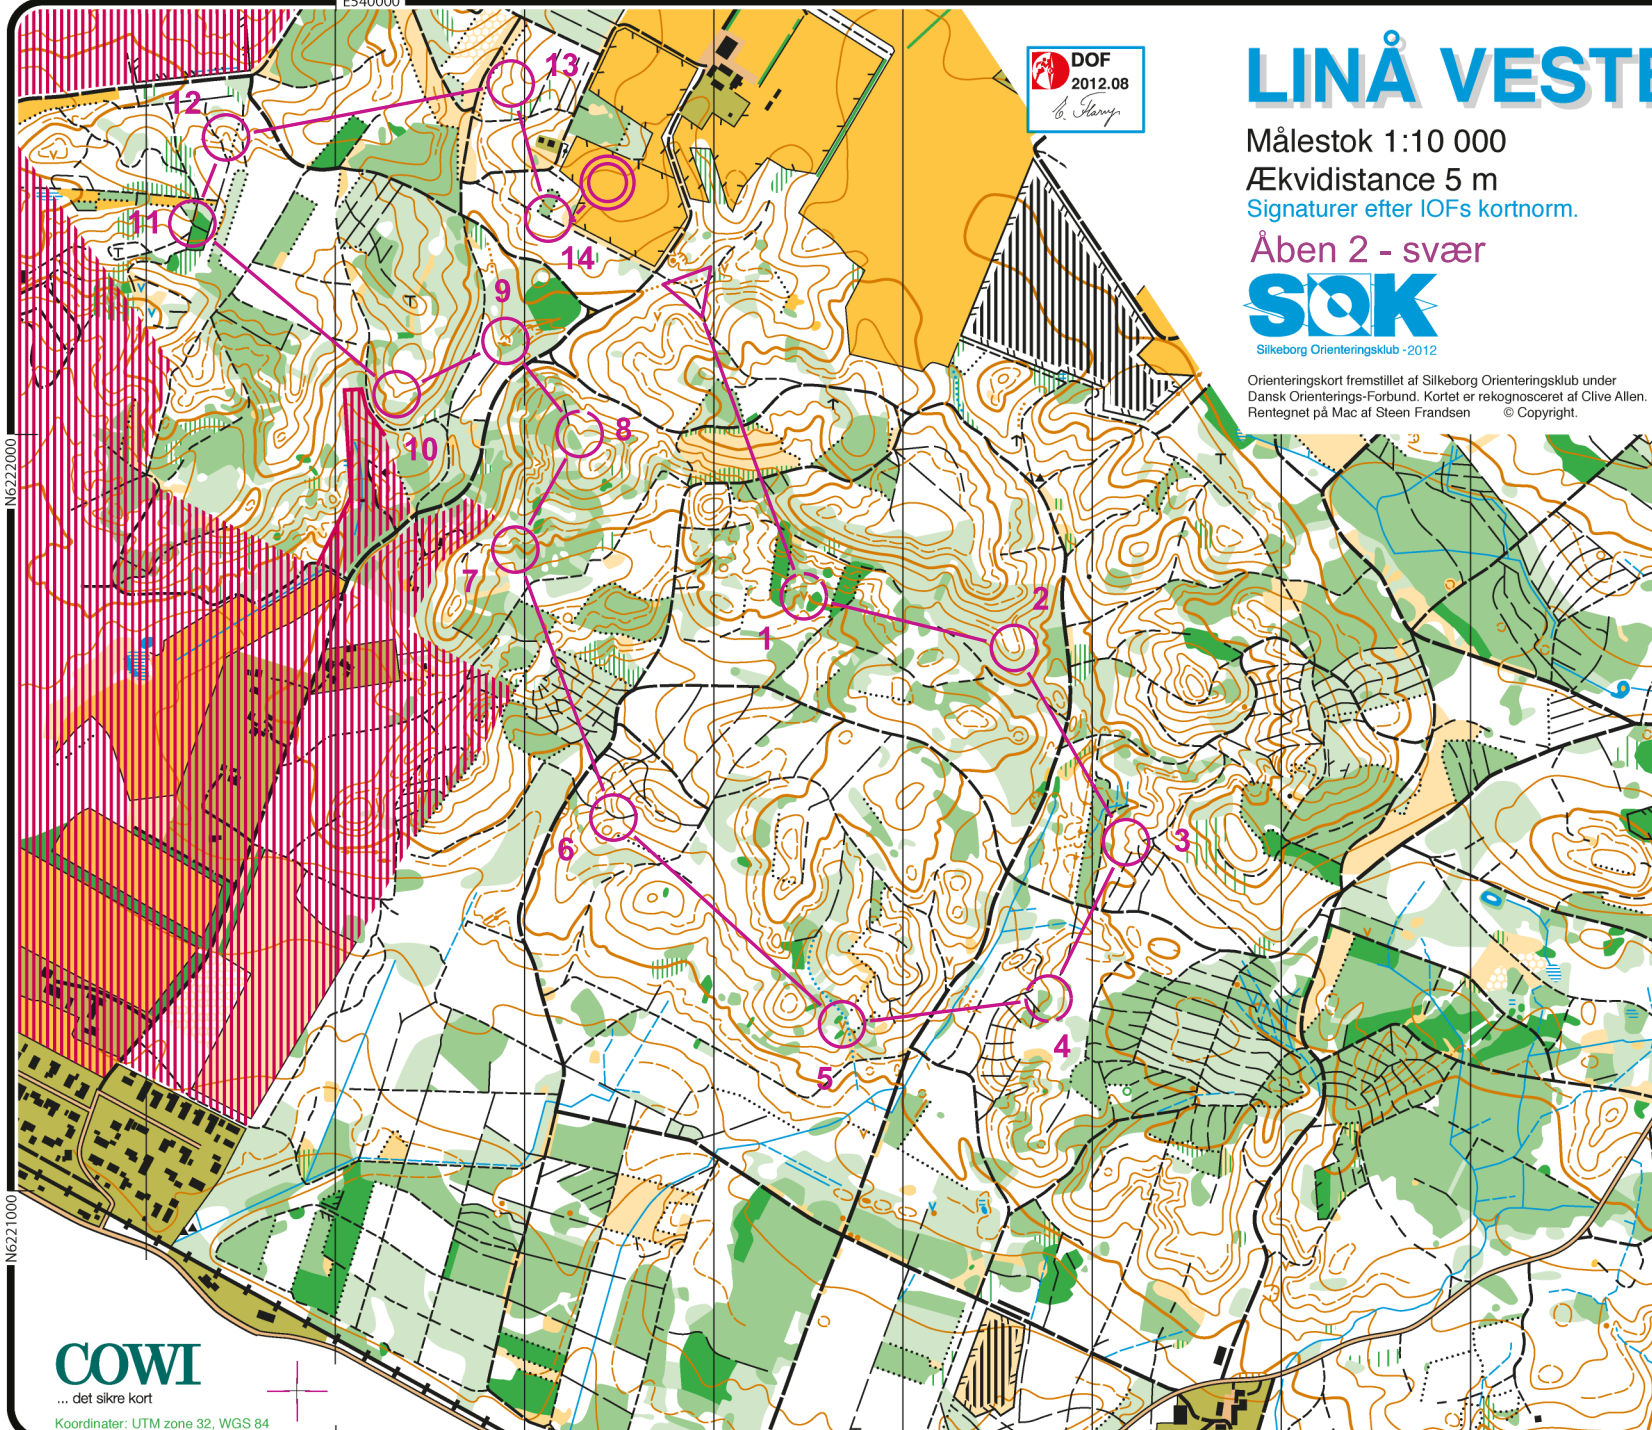

E540000

LINÅ VESTERSKOV

Målestok 1:10 000

Ækvilidistance 5 m

Signaturer efter IOFs kortnorm.

Åben 2 - svær

Silkeborg Orienteringsklub -2012

Orienteringskort fremstillet af Silkeborg Orienteringsklub under Dansk Orienterings-Forbund. Kortet er rekognosceret af Clive Allen. Rentegnet på Mac af Steen Frandsen © Copyright.

DM stafet 2012

Åben 2 - svær		3,9 km			
▷		/ /	Y		
1	129	∨			⊙
2	137	⌒			⌒
3	148	∩			
4	151	∩			
5	149	∨			⊙
6	131	/ /			<
7	120	∩			
8	119	∩			
9	115	⌒			
10	184	⌒			
11	102	/ /	X		
12	103	⌒			
13	113	∩			
14	110	∨	/ /	Y	

○ --- 100 m ---> ⊙

COWI
... det sikre kort

Koordinater: UTM zone 32, WGS 84

E540000

www.cowicons.net 8/2/17 Silkeborg OK
DM Stafet 2012

E542000