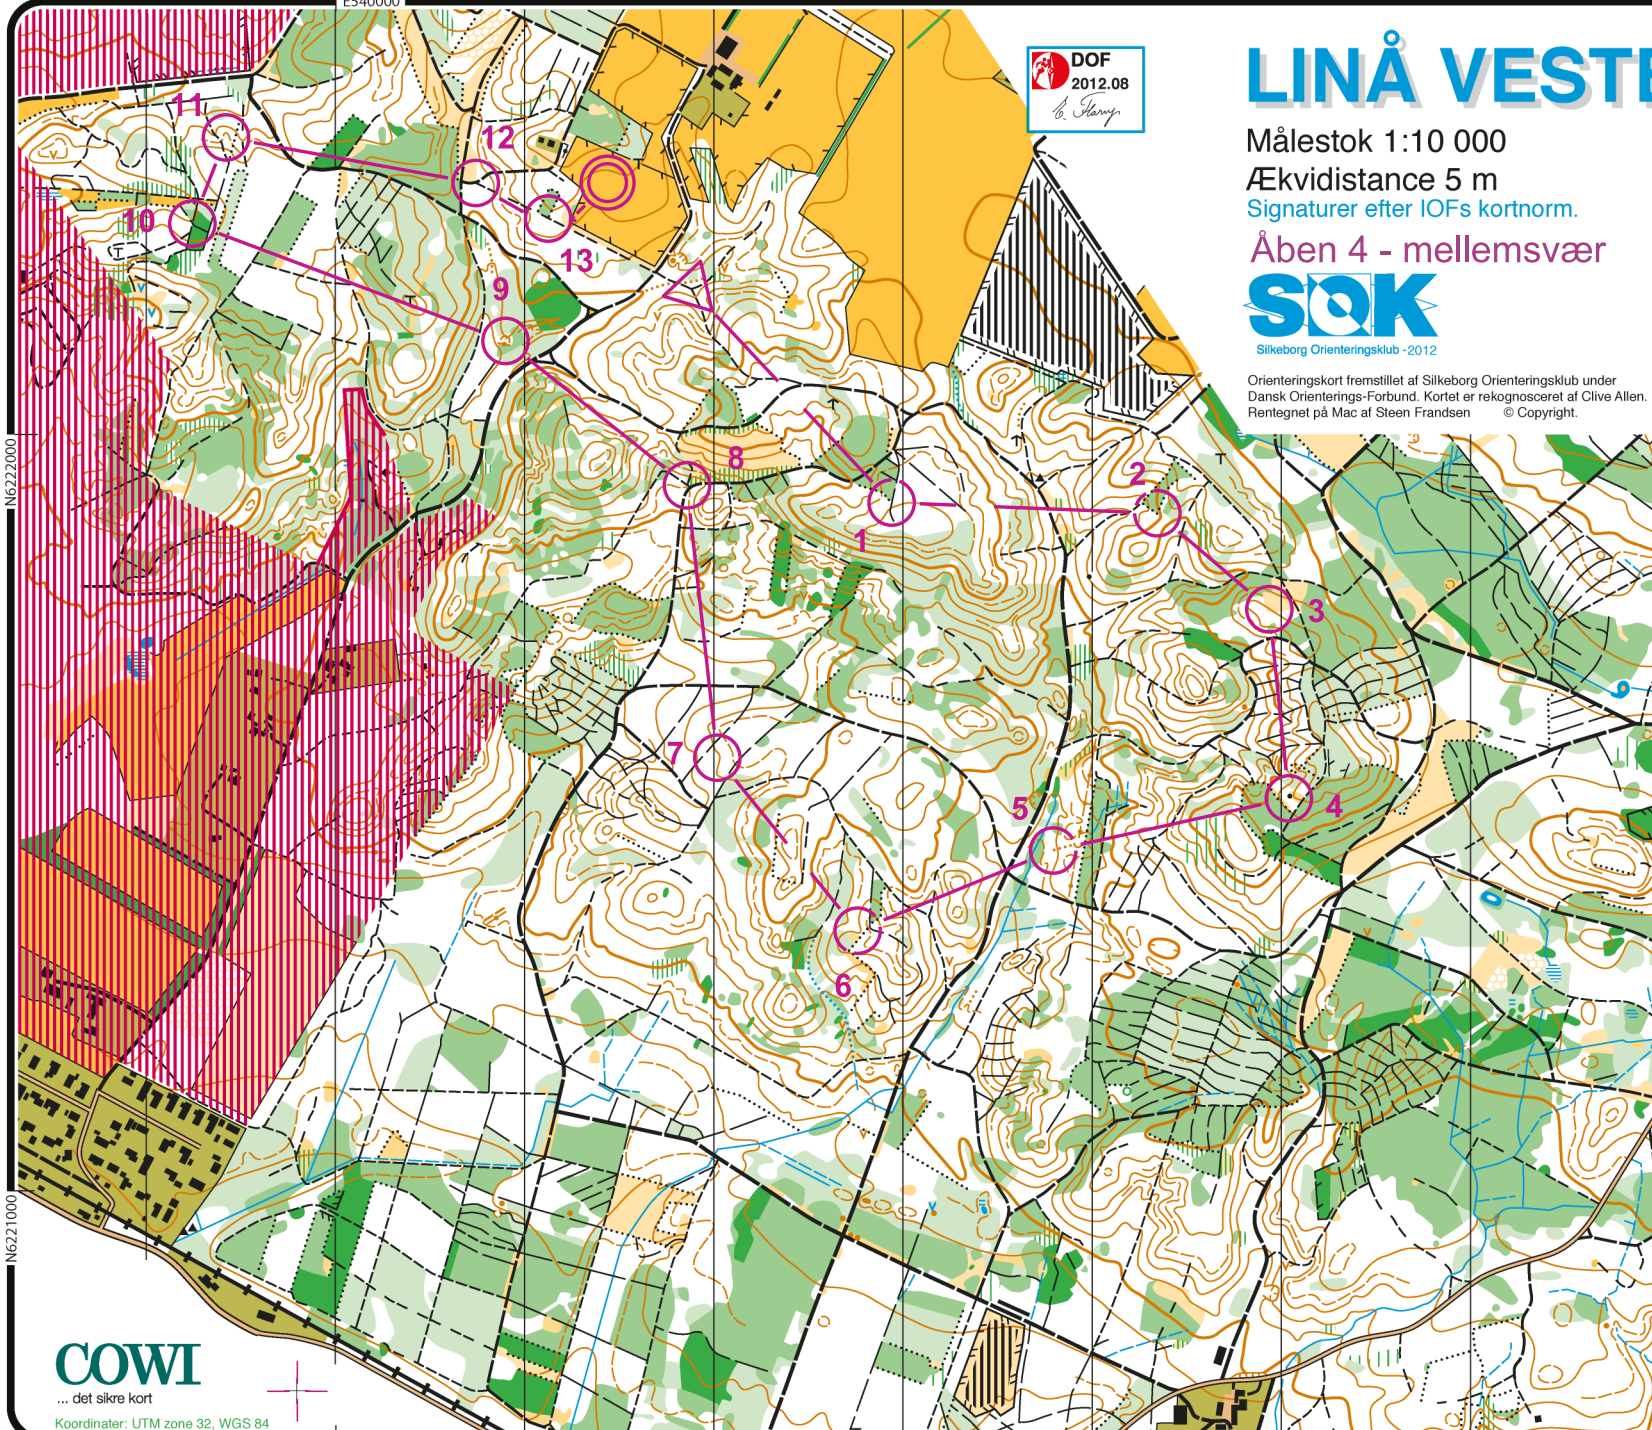

E540000

LINÅ VESTERSKOV

Målestok 1:10 000

Ækvadistance 5 m

Signaturer efter IOFs kortnorm.

Åben 4 - mellemsvær

Silkeborg Orienteringsklub -2012

Orienteringskort fremstillet af Silkeborg Orienteringsklub under Dansk Orienterings-Forbund. Kortet er rekognosceret af Clive Allen. Rentegnet på Mac af Steen Frandsen © Copyright.

DM stafet 2012

Åben 4 - mellemsvær		3,9 km			
1	190				
2	192				
3	126				
4	111		1,0		
5	145				
6	141				
7	133				
8	175				
9	115				
10	102				
11	103				
12	180				
13	110				

--- 100 m ---

COWI
... det sikre kort

Koordinater: UTM zone 32, WGS 84

E540000

E542000

www.condesnet.dk 2017 Silkeborg OK
DM Stafet 2012