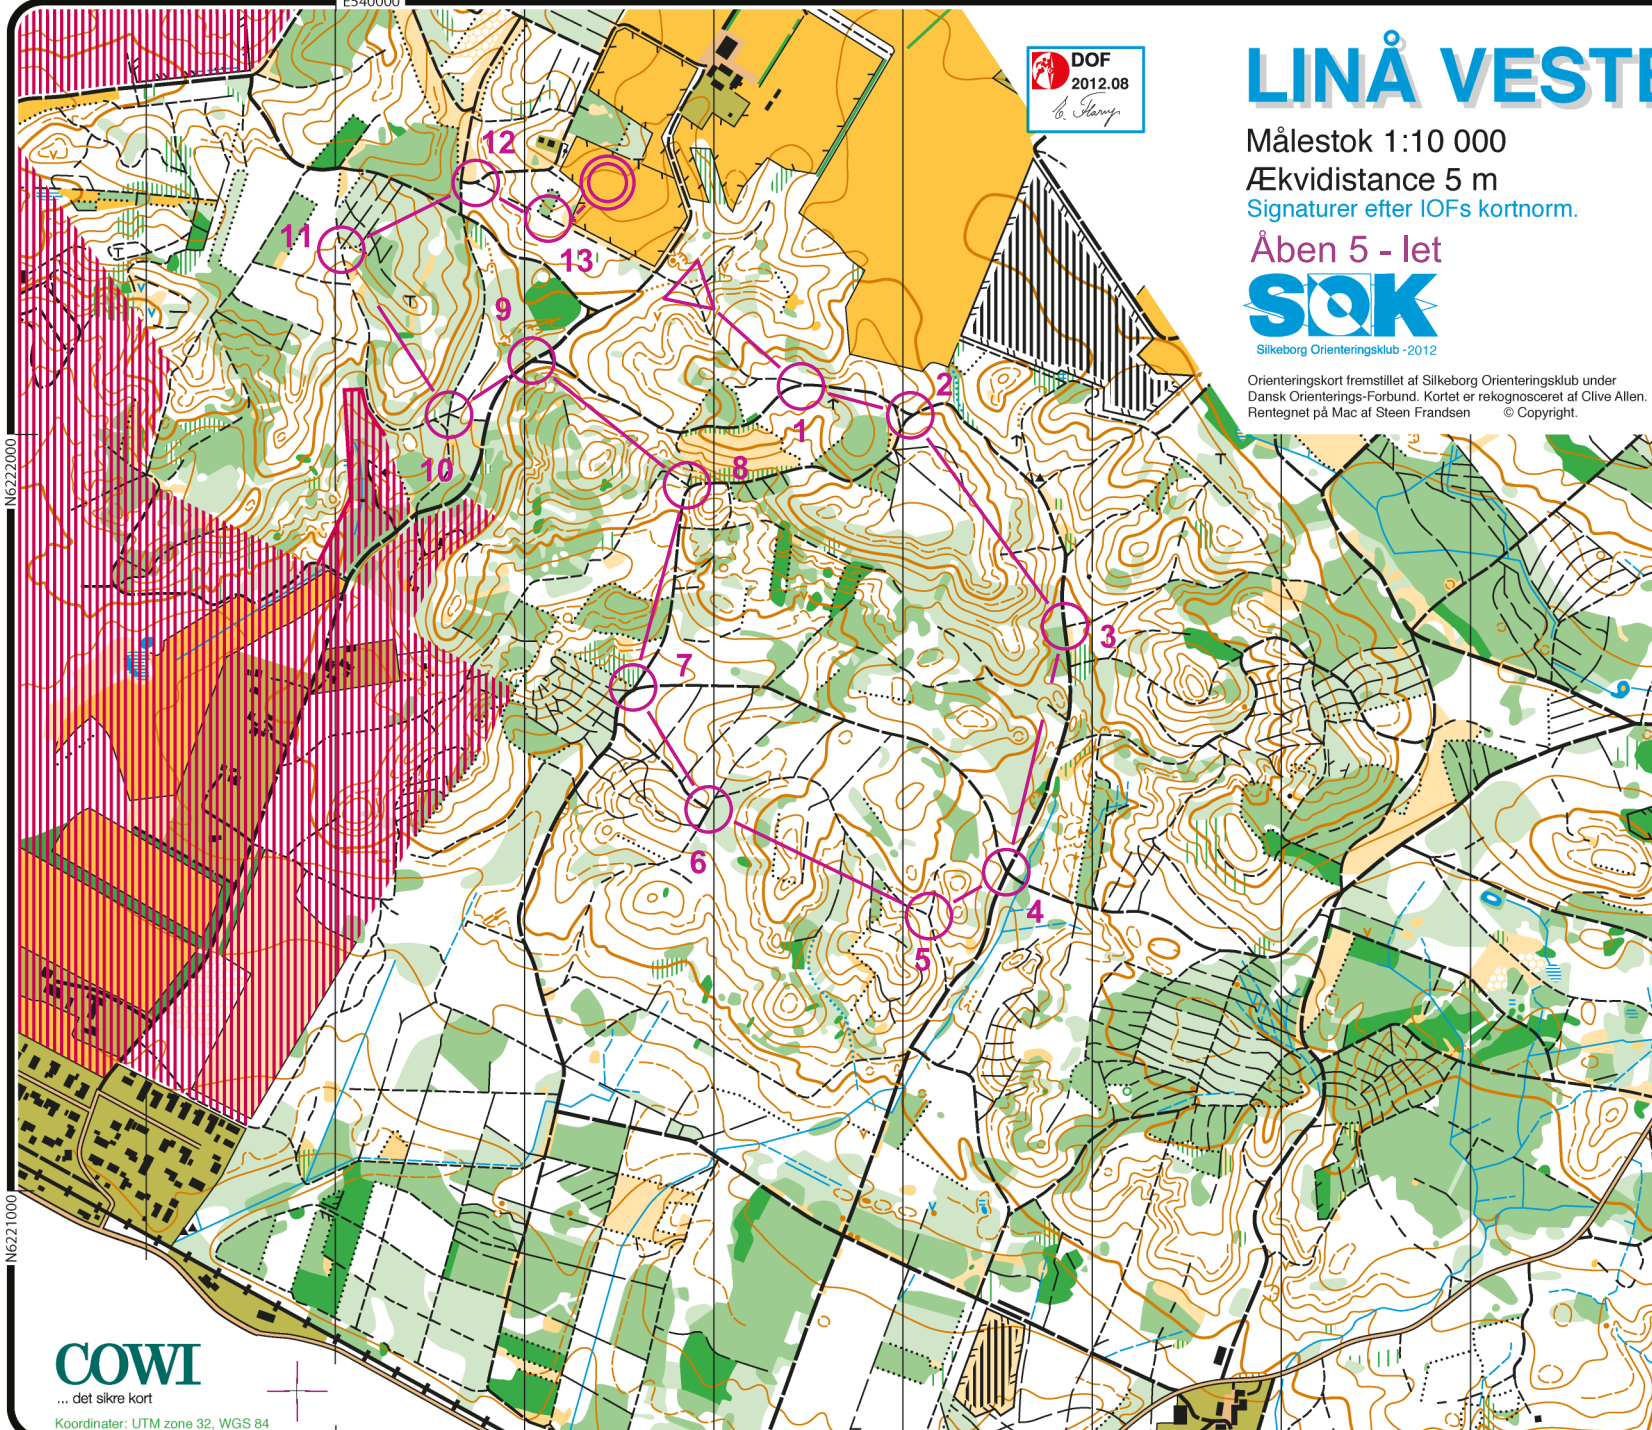

E540000

LINÅ VESTERSKOV

Målestok 1:10 000

Ækvilidistance 5 m

Signaturer efter IOFs kortnorm.

Åben 5 - let

Silkeborg Orienteringsklub -2012

Orienteringskort fremstillet af Silkeborg Orienteringsklub under Dansk Orienterings-Forbund. Kortet er rekognosceret af Clive Allen. Rentegnet på Mac af Steen Frandsen © Copyright.

N6222000

N6221000

N6221000

N6222000

N6221000

N6221000

DM stafet 2012

Åben 5 - let		3,0 km		
▷		/	/	Y
1	168	/	/	Y
2	169 →	/	/	Y
3	170	/	/	Y
4	171	/	/	X
5	185	/	/	Y
6	146 ↙	/	/	Y
7	173 ↗	/	/	Y
8	175	/	/	Y
9	177	/	/	Y
10	179 ↗	/	/	X
11	188	/	/	Y
12	180 →	/	/	Y
13	110 ↘	/	/	Y

COWI

... det sikre kort

Koordinater: UTM zone 32, WGS 84

E540000

E542000

www.condesnet.dk 2017 Silkeborg OK DM Stafet 2012